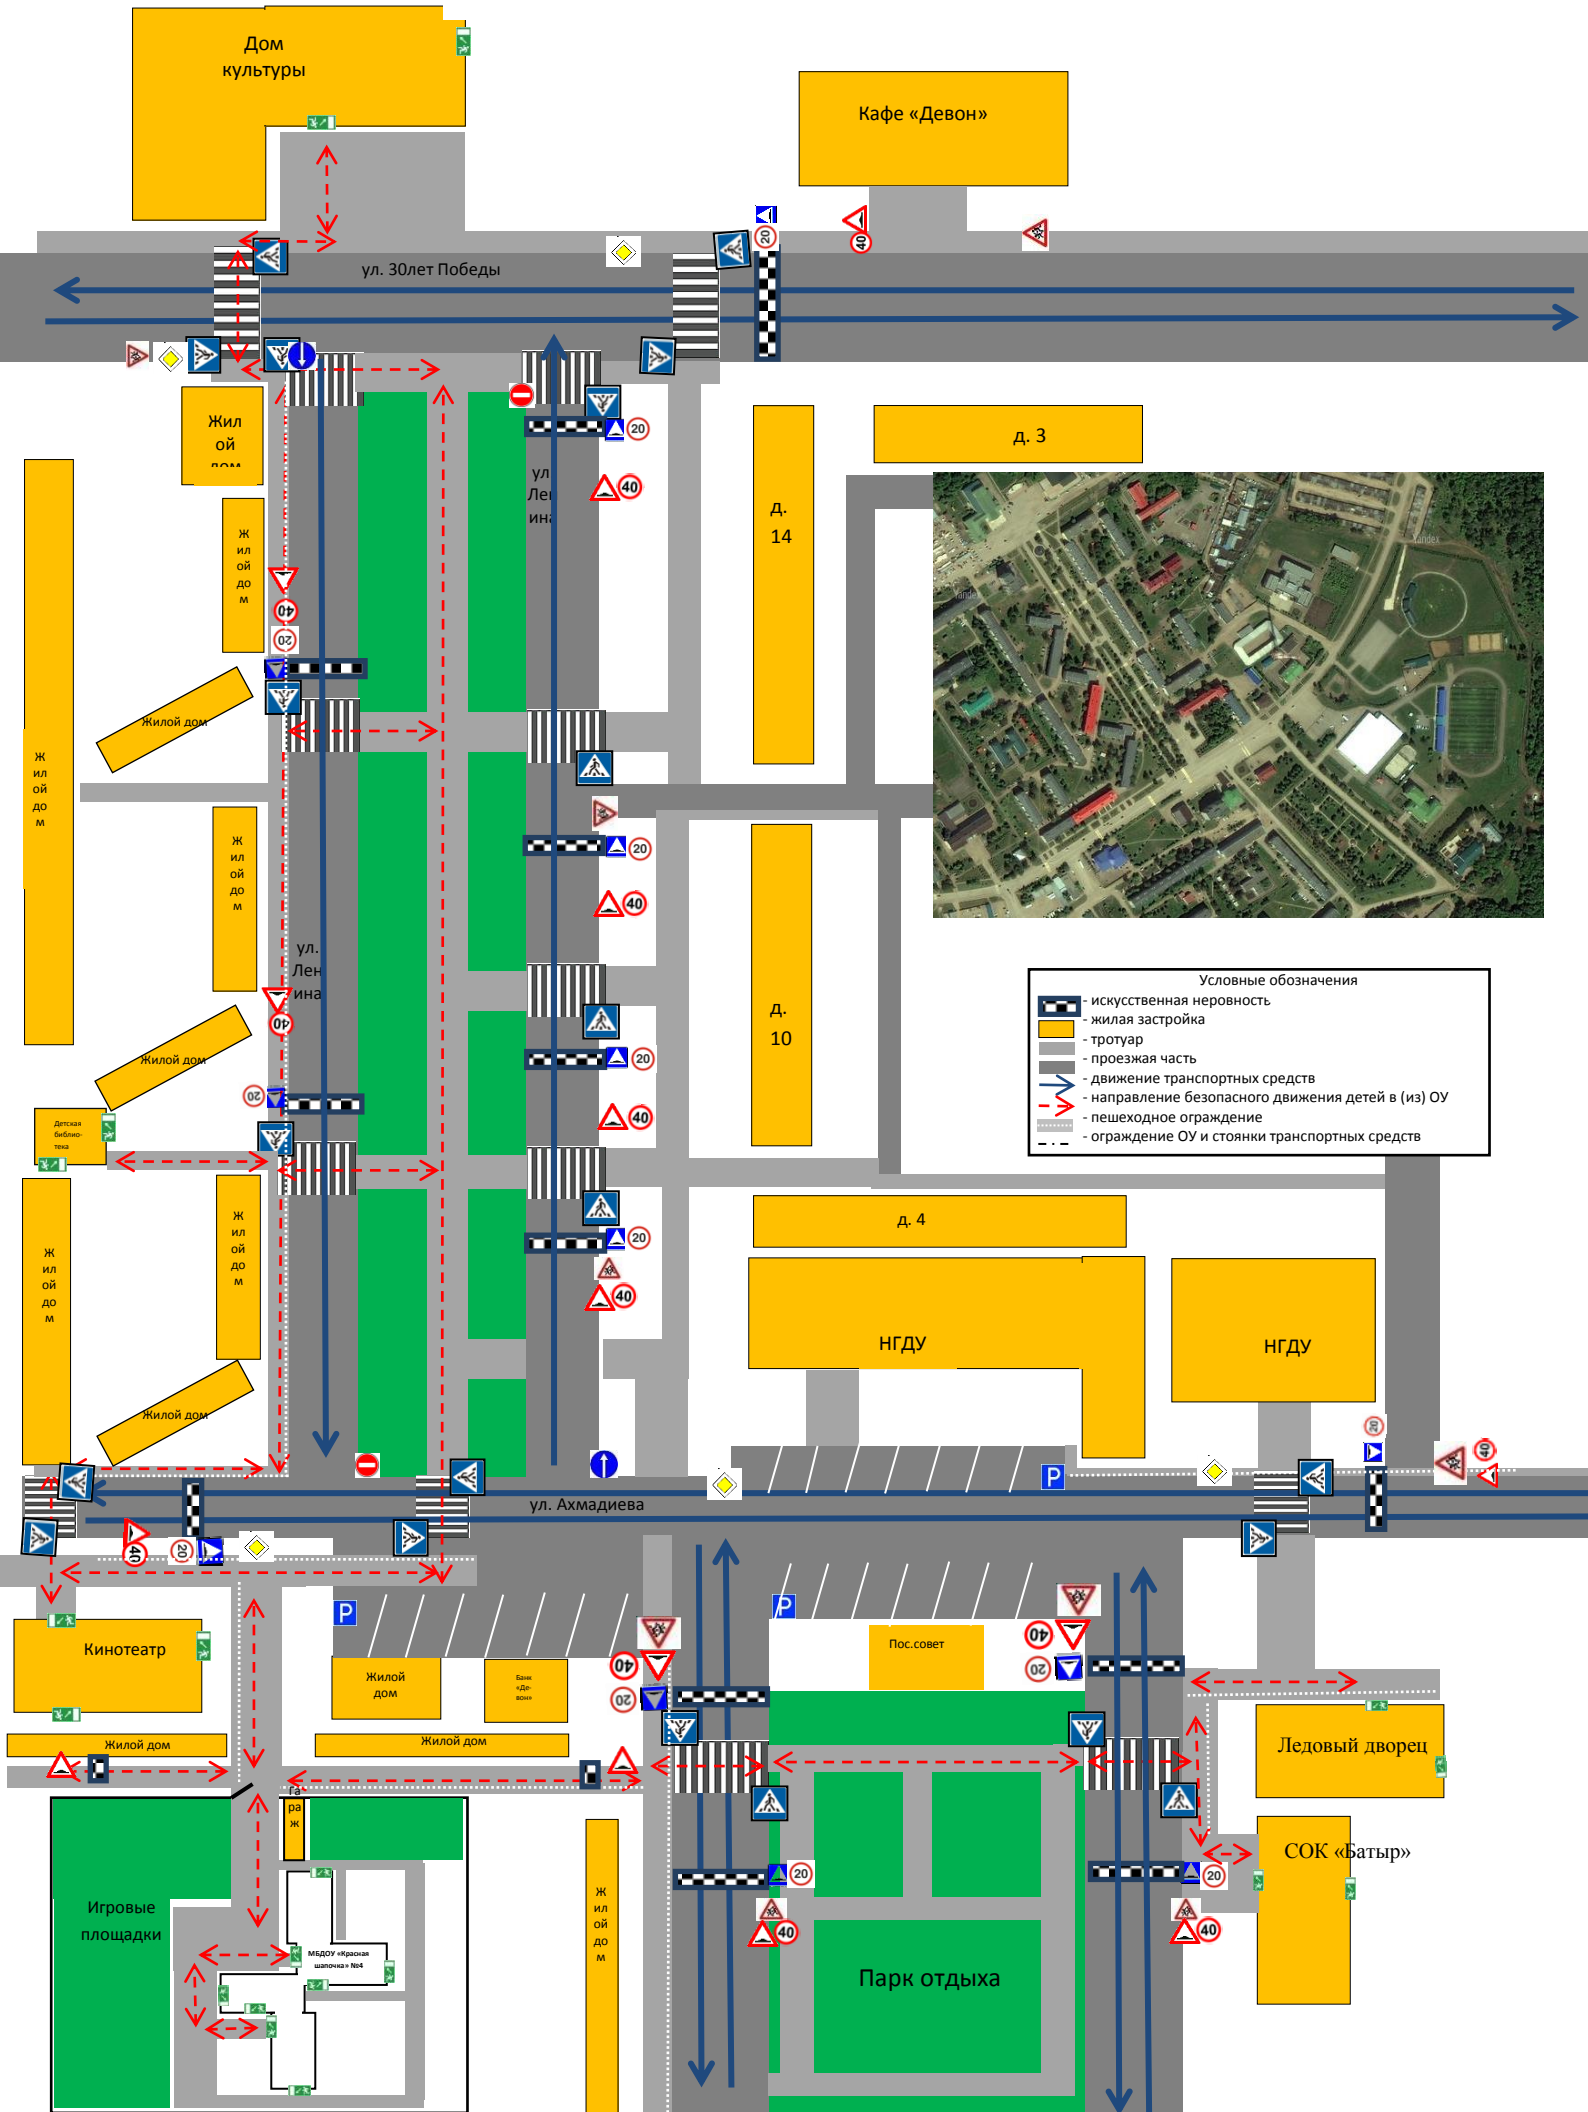

План-схема МБДОУ №4 «Красная шапочка»
Сармановского района, пгт. Джалиль

- Условные обозначения
- искусственная неровность
 - жилая застройка
 - тротуар
 - проезжая часть
 - движение транспортных средств
 - направление безопасного движения детей в (из) ОУ
 - пешеходное ограждение
 - ограждение ОУ и стоянки транспортных средств